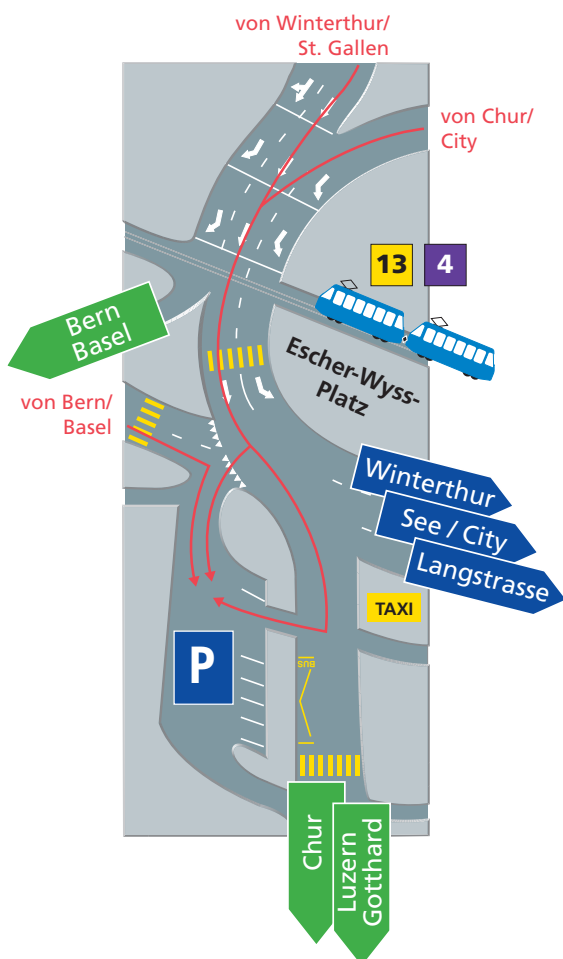

"So finden Sie uns!"

Von Winterthur/St. Gallen: Vor der Auffahrt auf die Hardbrücke dem Wegweiser 'Escher-Wyss-Platz' folgen.

Von Bern/Basel: Dem Wegweiser 'Hardturm' und 'Escher-Wyss-Platz' folgen und beim Platz rechts abbiegen.

Von Chur/Luzern: Von der Hardbrücke aus nach rechts dem Wegweiser 'Escher-Wyss-Platz' folgen, um den Platz herumfahren.

SBB

Mit der Bahn bis zum Hauptbahnhof oder Station Hardbrücke.

Tram ab Hauptbahnhof bis Escher-Wyss-Platz.

Bus ab Station Hardbrücke Richtung Bucheggplatz bis Escher-Wyss-Platz.